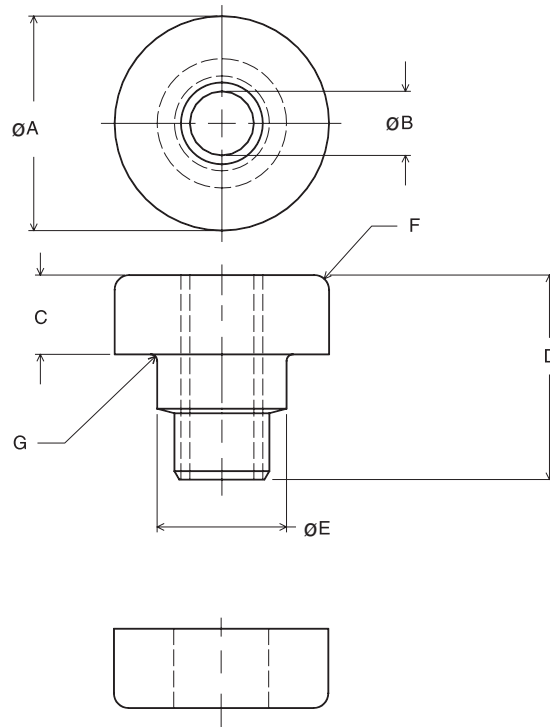

22000 MOUNT SERIES:

Dimensions

22000 MOUNT SERIES
Dimensional Drawing (Inches)

Part #	A	B	C	D	E	F	G	Weight
22001	1.31	.397	.485	1.25	0.79	0.09	0.04	1.5 oz.
22002	1.88	.532	0.78	1.94	1.30	0.15	0.06	5.0 oz.
22003	2.55	.657	0.90	2.43	1.58	0.25	0.09	11.0 oz.
22004	3.50	.938	1.00	2.88	2.30	0.20	0.12	1 lb. 7.5 oz.
22005	4.88	1.063	1.25	3.38	2.55	0.20	0.12	2 lb. 14 oz.