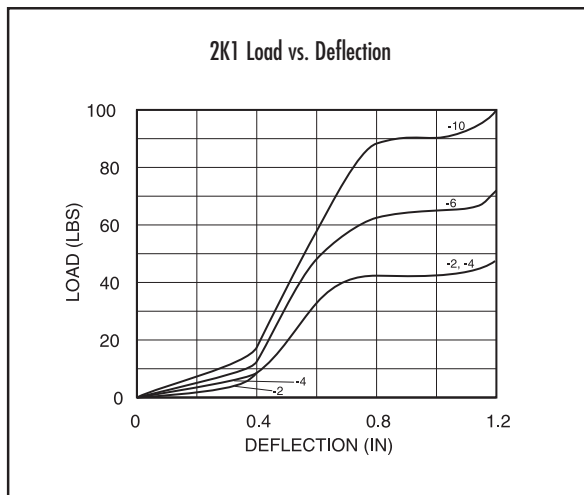

2K SERIES: 2K1

Dimensions & Performance Characteristics

2K1 LOAD RATINGS	
PART #	STATIC LOAD RANGE /ISOLATOR (LBS.)
2K1-AA-2 & BA-2	1-2
2K1-AA-4 & BA-4	2-4
2K1-AA-6 & BA-6	4-6
2K1-AA-10 & BA-10	6-10