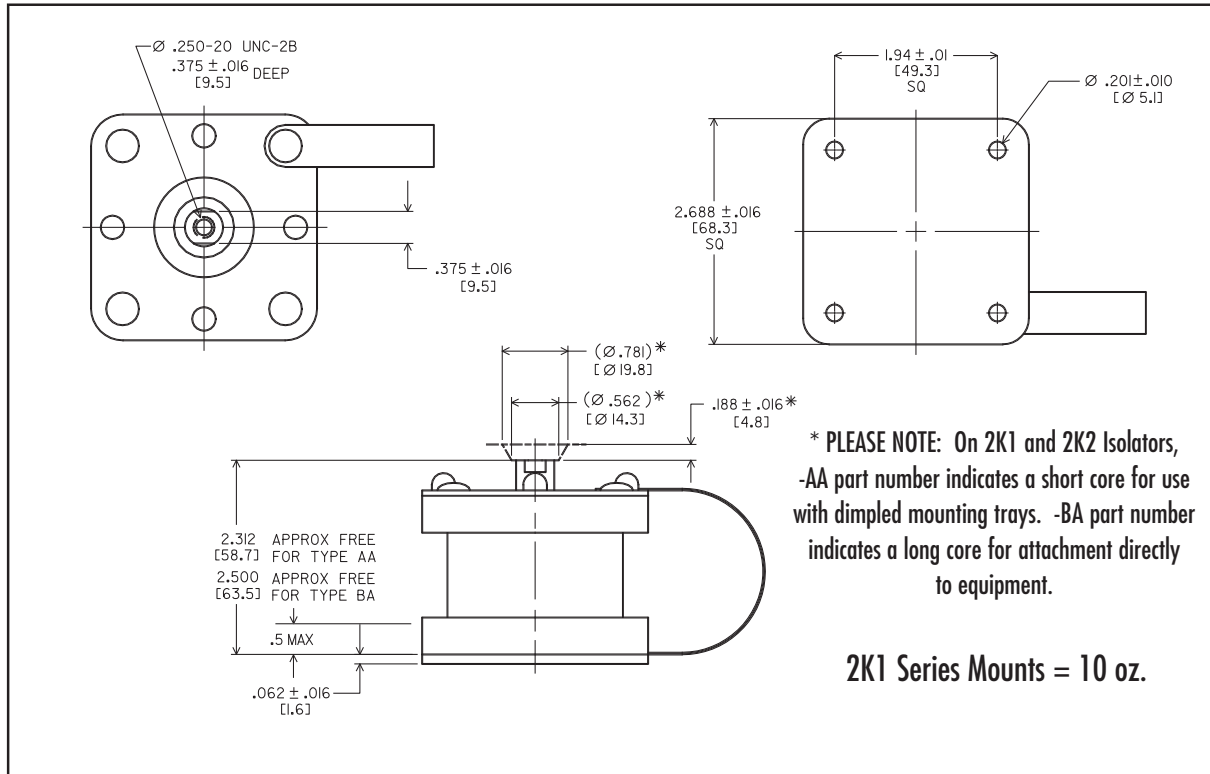

2K SERIES: 2K1

Dimensions & Performance Characteristics

2K1 LOAD RATINGS	
PART #	STATIC LOAD RANGE /ISOLATOR (LBS.)
2K1-AA-2 & BA-2	1-2
2K1-AA-4 & BA-4	2-4
2K1-AA-6 & BA-6	4-6
2K1-AA-10 & BA-10	6-10